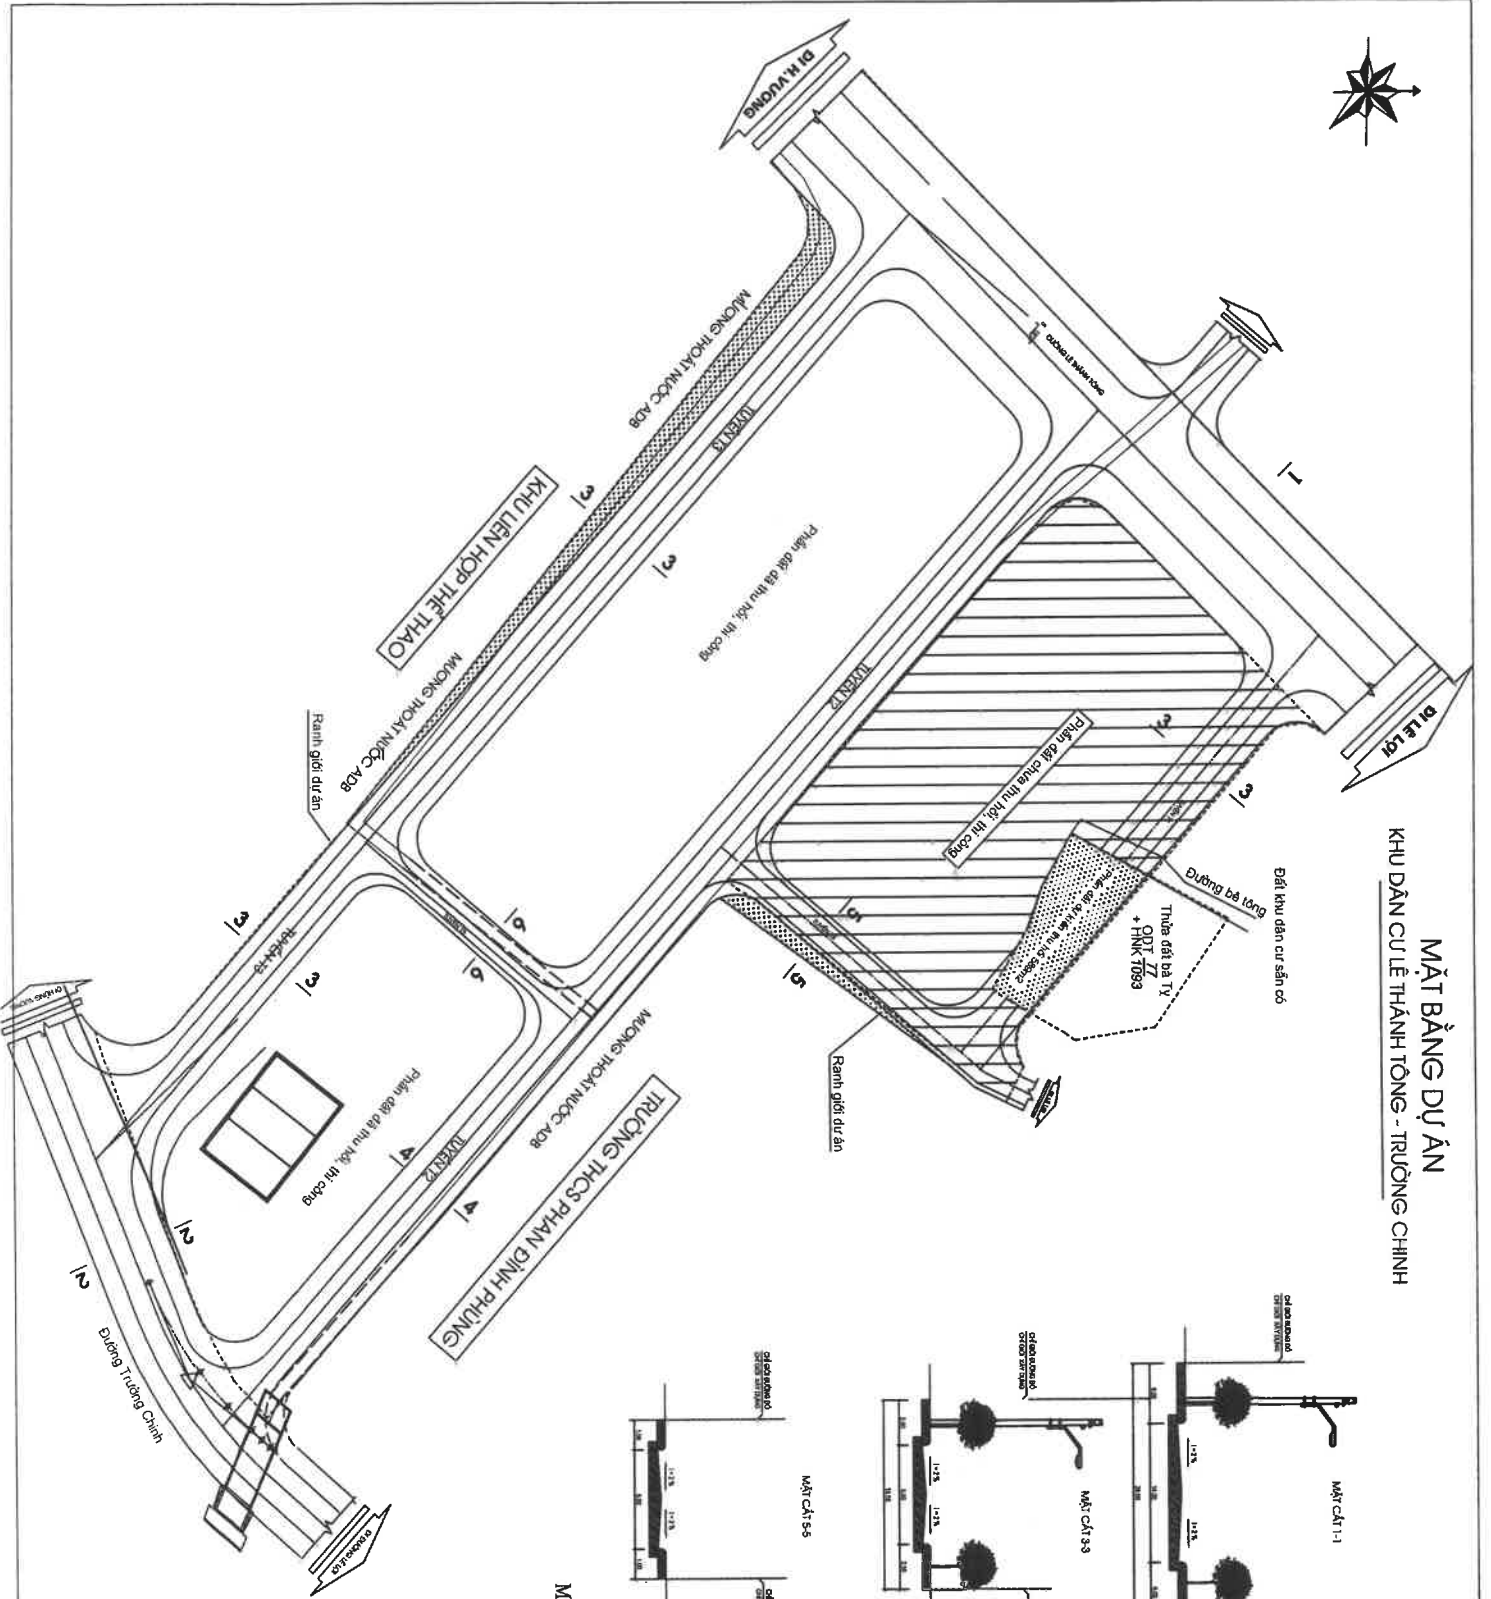

**TM. ỦY BAN NHÂN DÂN
KT. CHỦ TỊCH
PHÓ CHỦ TỊCH**

Phạm Văn Dũng

MẶT BẰNG DỰ ÁN

KHU DÂN CƯ LÊ THÀNH TÔNG - TRƯỜNG CHINH

MẶT CẮT NGANG ĐƯỜNG