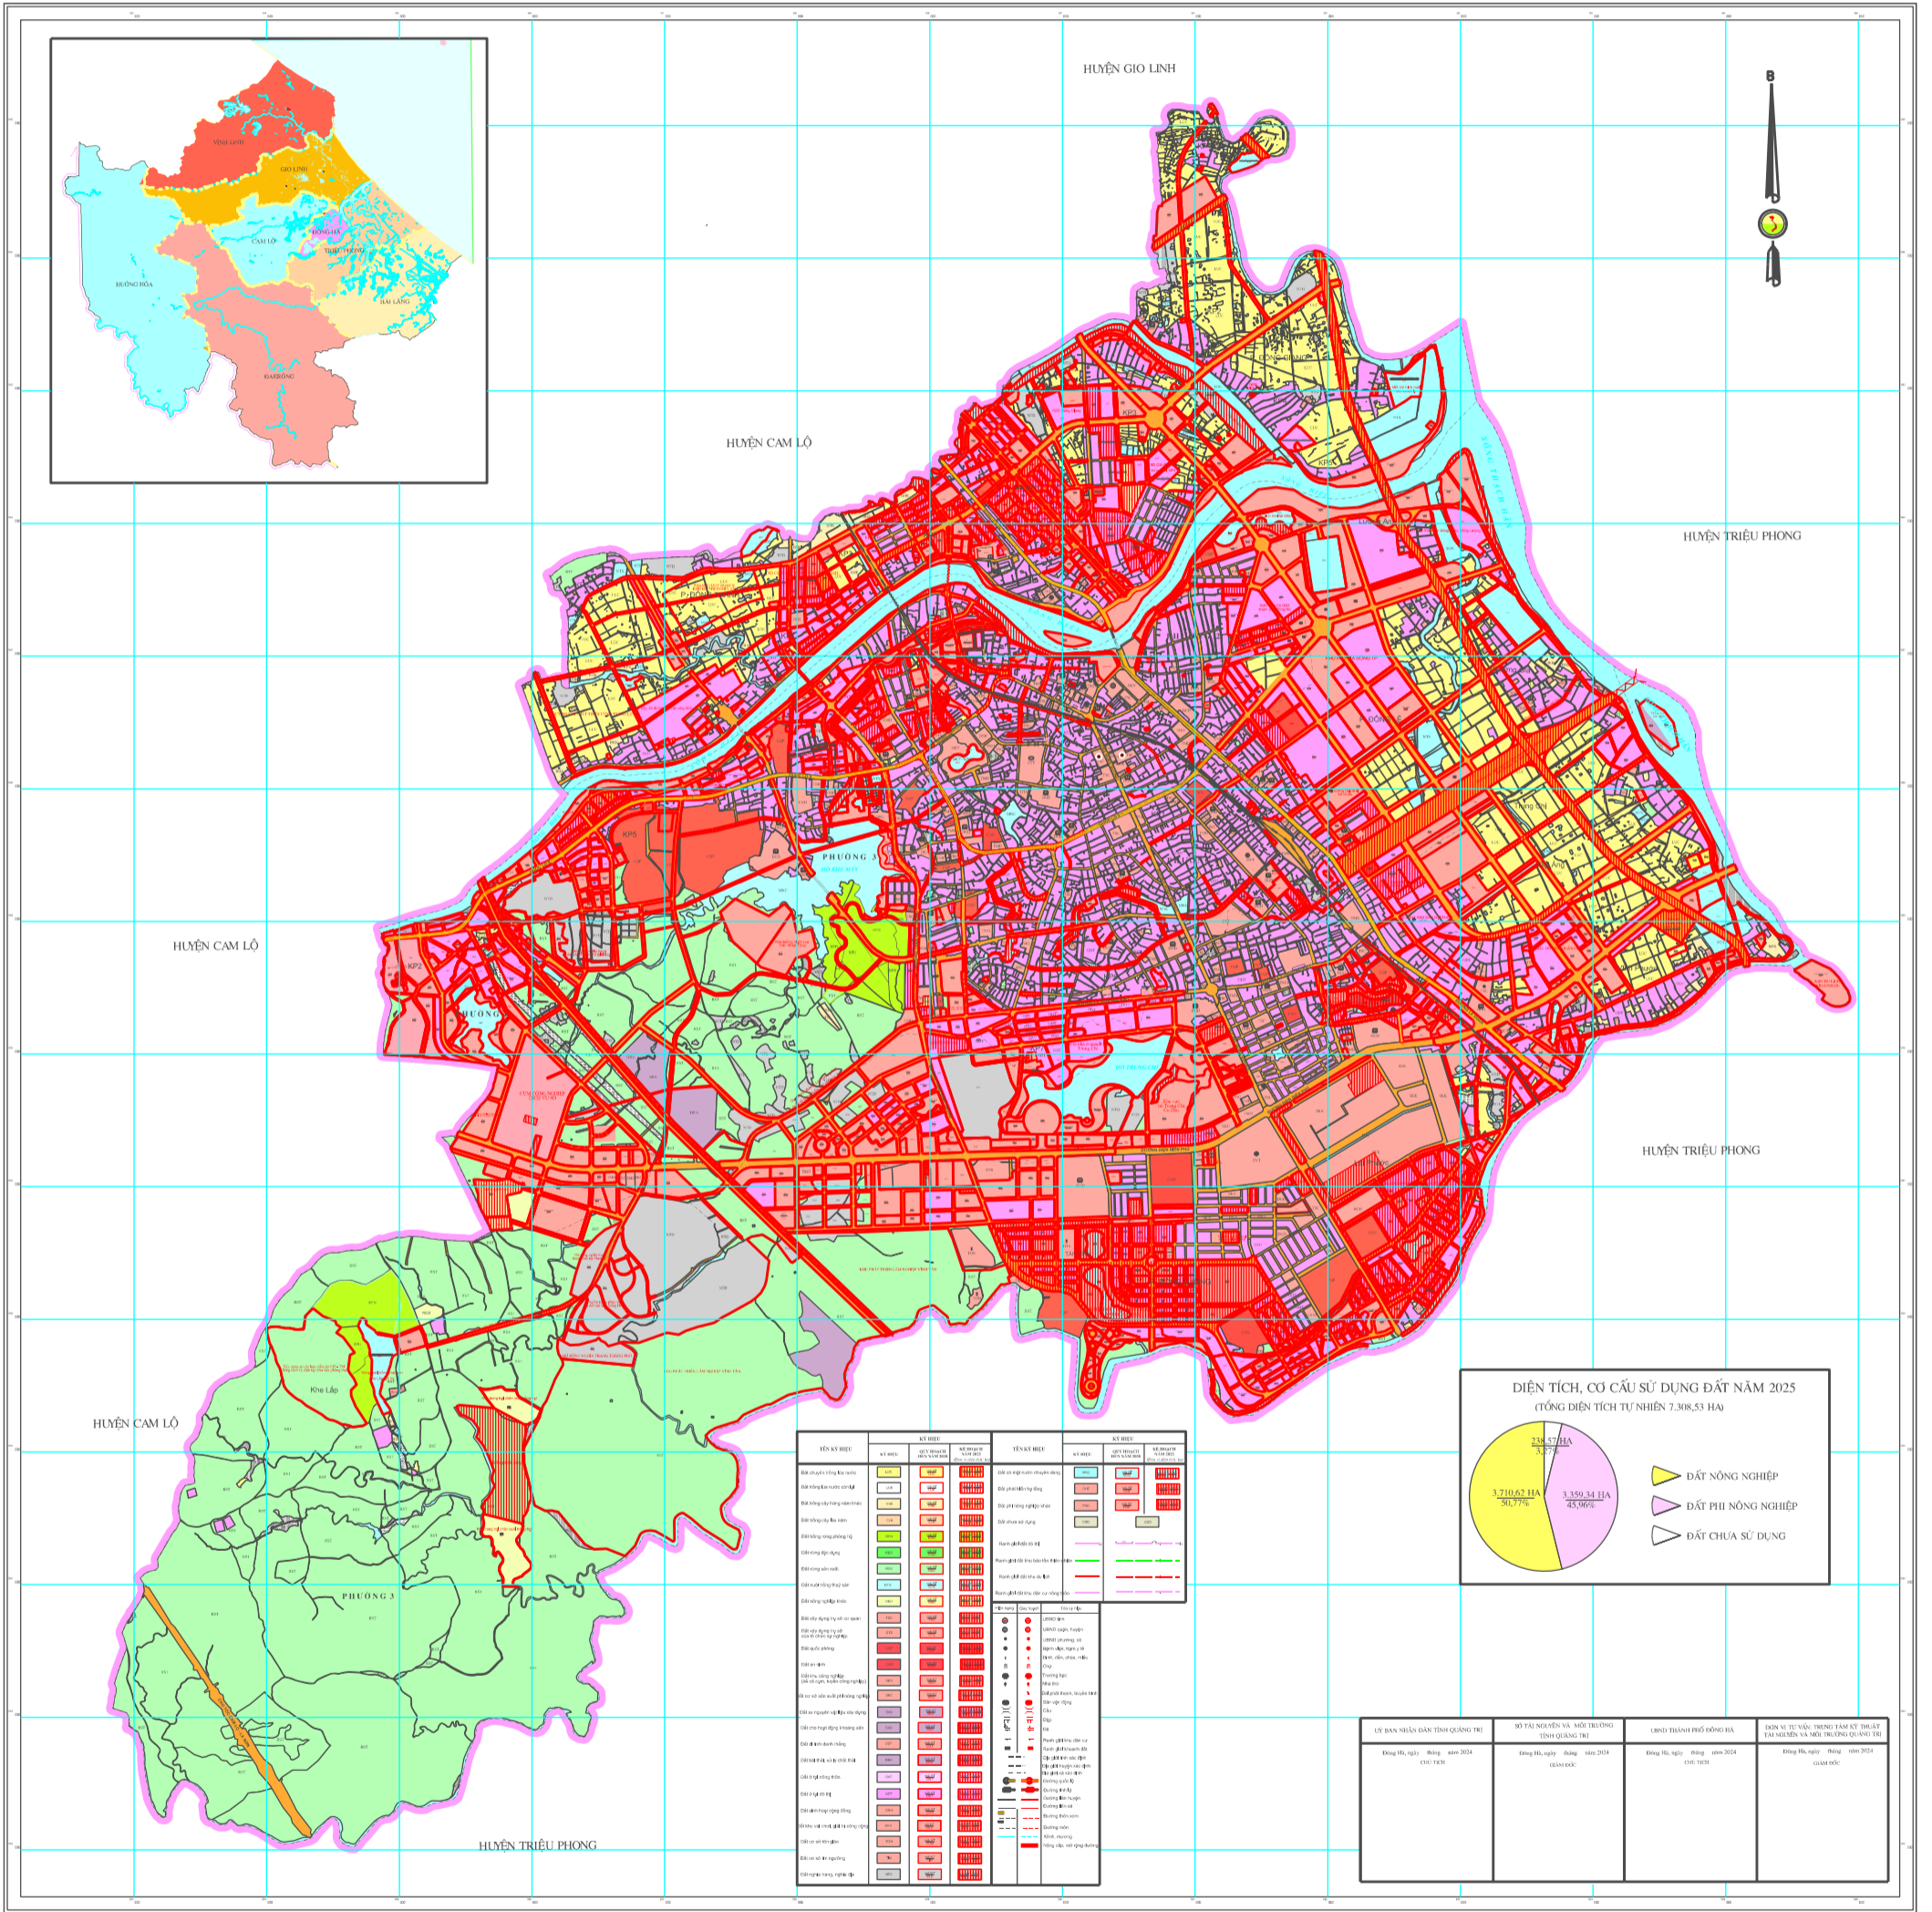

BẢN ĐỒ KẾ HOẠCH SỬ DỤNG ĐẤT NĂM 2025

THÀNH PHỐ ĐÔNG HÀ - TỈNH QUẢNG TRỊ

TỶ LỆ: 1/10.000